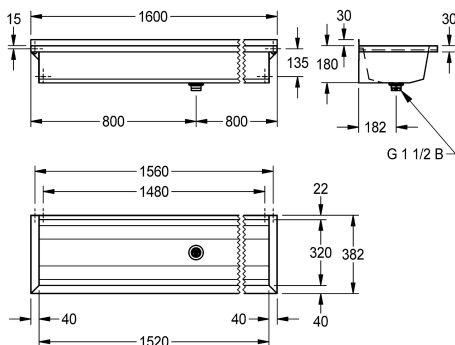

KWC PLANOX Umywalka rynnowa

Modell-Linie: PLANOX | PL16
Umywalki | Umywalki rynnowe

KWC-No.

2030043777
Długość 600 mm

2030043778
Długość 800 mm

2030043779
Długość 1200 mm

2030043780
Długość 1600 mm

2030043781
Długość 1800 mm

2030043782
Długość 2400 mm

2030043783
Długość 3000 mm

Łączna szerokość

600 mm

800 mm

1,200 mm

1,600 mm

1,800 mm

2,400 mm

3,000 mm

PLANOX umywalka rynnowa spawana bezspoinowo, do montażu ściennego, stal szlachetna, powierzchnia szlifowana matowa, grubość materiału: umywalki 0,8 mm / ścianek bocznych 1,2 mm. Ścianki boczne ze zintegrowanymi wspornikami ściennymi, bez półki armaturowej i bez przelewu, listwa tylna 40 mm, odpływ na

środku, zawór sitkowy G 1 1/2B, w zestawie materiały montażowe. Przy długości powyżej 1800 mm w komplecie dodatkowy wspornik. Długości niestandardowe dostępne na zamówienie.

Wymiary (szer. x wys. x głęb.): 1600 x 210 x 382 mm