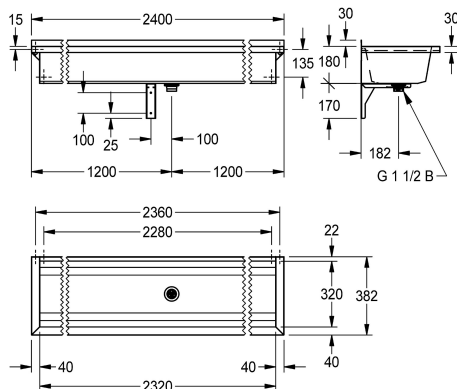

KWC PLANOX Umywalka rynnowa

Modell-Linie: PLANOX | PL24
Umywalki | Umywalki rynnowe

KWC-No.

2030043777
Długość 600 mm

2030043778
Długość 800 mm

2030043779
Długość 1200 mm

2030043780
Długość 1600 mm

2030043781
Długość 1800 mm

2030043782
Długość 2400 mm

2030043783
Długość 3000 mm

Łączna szerokość

600 mm

800 mm

1,200 mm

1,600 mm

1,800 mm

2,400 mm

3,000 mm

PLANOX umywalka rynnowa spawana bezspoinowo, do montażu ściennego, stal szlachetna, powierzchnia szlifowana matowa, grubość materiału: umywalki 0,8 mm / ścianek bocznych 1,2 mm. Ścianki boczne ze zintegrowanymi wspornikami ściennymi, bez półki armaturowej i bez przelewu, listwa tylna 40 mm, odpływ na

środku, zawór sitkowy G 1 1/2B, w zestawie materiały montażowe. Przy długości powyżej 1800 mm w komplecie dodatkowy wspornik. Długości niestandardowe dostępne na zamówienie.

Wymiary (szer. x wys. x głęb.): 2400 x 210 x 382 mm