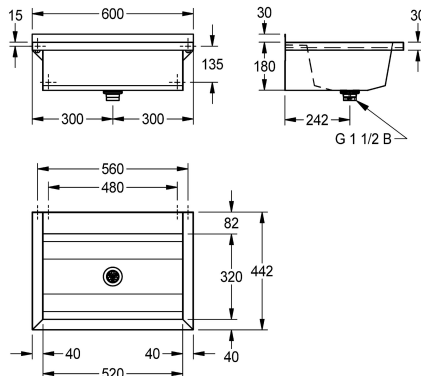

#### KWC-No.

**2030043791**

Długość 600 mm

**2030043792**

Długość 800 mm

**2030043793**

Długość 1200 mm

**2030043794**

Długość 1600 mm

**2030043795**

Długość 1800 mm

**2030043796**

Długość 2400 mm

**2030043797**

Długość 3000 mm

#### Łączna szerokość

600 mm

800 mm

1,200 mm

1,600 mm

1,800 mm

2,400 mm

3,000 mm

zestawie materiały montażowe. Od długości 1800 mm w komplecie dodatkowy wspornik. Długości niestandardowe dostępne na zamówienie.

Wymiary 600 x 210 x 442 mm (szer. x wys. x głęb.)