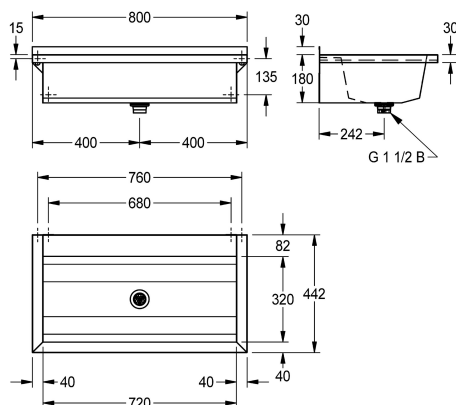

KWC PLANOX Umywalka rynnowa

Modell-Linie: PLANOX | PL8TCS
Umywalki | Umywalki rynnowe

KWC-No.

2030043791
Długość 600 mm

2030043792
Długość 800 mm

2030043793
Długość 1200 mm

2030043794
Długość 1600 mm

2030043795
Długość 1800 mm

2030043796
Długość 2400 mm

2030043797
Długość 3000 mm

Łączna szerokość

600 mm

800 mm

1,200 mm

1,600 mm

1,800 mm

2,400 mm

3,000 mm

PLANOX umywalka rynnowa spawana bezspoinowo, do montażu ściennego, stal chromowa, powierzchnia wysoki połysk, grubość materiału: umywalki 0,8 mm / ścianek bocznych 1,2 mm. Ścianki boczne ze zintegrowanymi wspornikami ściennymi, obniżona półka armaturowa 80 mm, bez otworu na armaturę i bez przelewu, listwa tylna 40 mm, odpływ na środku, zawór sitkowy G 1 1/2 B, w

zestawie materiały montażowe. Przy długości powyżej 1800 mm w komplecie dodatkowy wspornik. Długości niestandardowe dostępne na zamówienie.

Wymiary 800 x 210 x 442 mm (S x W x G)

Dane techniczne

Wysokość tylnej ścianki przeciwbryzgowej

30 mm

Komora - głębokość komory

180 mm

Głębokość komory

320 mm

Szerokość komory

720 mm

Materiał

Stal szlachetna

Kod materiałowy

Stal nierdzewna ferrytyczna 1.4016

Liczba otworów odpływowych

1

Łączna głębokość

442 mm

Łączna wysokość

210 mm

Łączna szerokość

800 mm

Tyłna krawędź przysięcna

Nie

Ścianka tylna

Opcjonalny

Wykończenie powierzchni

O wysokim połysku

Półka na baterię

Tak

Rodzaj montażu

Montaż naścienny