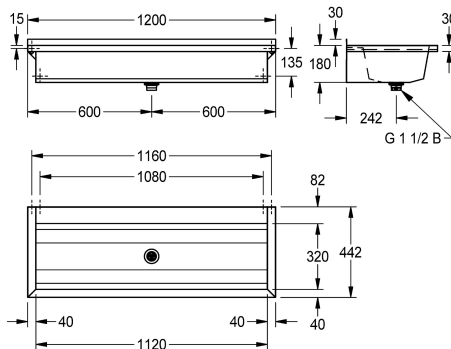

KWC PLANOX Umywalka rynnowa

Modell-Linie: PLANOX | PL12TCS
Umywalki | Umywalki rynnowe

KWC-No.

2030043791

Długość 600 mm

2030043792

Długość 800 mm

2030043793

Długość 1200 mm

2030043794

Długość 1600 mm

2030043795

Długość 1800 mm

2030043796

Długość 2400 mm

2030043797

Długość 3000 mm

Łączna szerokość

600 mm

800 mm

1,200 mm

1,600 mm

1,800 mm

2,400 mm

3,000 mm

PLANOX umywalka rynnowa spawana bezspoinowo, do montażu ściennego, stal chromowa, powierzchnia wysoki polisk, grubość materiału: umywalki 0,8 mm / ścianek bocznych 1,2 mm. Ścianki boczne ze zintegrowanymi wspornikami ściennymi, obniżona półka armaturowa 80 mm, bez otworu na armaturę i bez przelewu, listwa tylna 40 mm, odpływ na środku, zawór sitkowy G 1 1/2 B, w

zestawie materiały montażowe. Przy długości powyżej 1800 mm w komplecie dodatkowy wspornik. Długości niestandardowe dostępne na zamówienie.

Wymiary 1200 x 210 x 442 mm (S x W x G)

Dane techniczne

Wysokość tylnej ścianki przeciwbryzkowej

30 mm

Komora - głębokość komory

180 mm

Głębokość komory

320 mm

Szerokość komory

1,120 mm

Materiał

Stal szlachetna

Kod materiałowy

Stal nierdzewna ferrytyczna 1.4016

Liczba otworów odpływowych

1

Łączna głębokość

442 mm

Łączna wysokość

210 mm

Łączna szerokość

1,200 mm

Tyłna krawędź przysięcna

Nie

Ścianka tylna

Opcjonalny

Wykończenie powierzchni

O wysokim polysku

Półka na baterię

Tak

Rodzaj montażu

Montaż naścienny