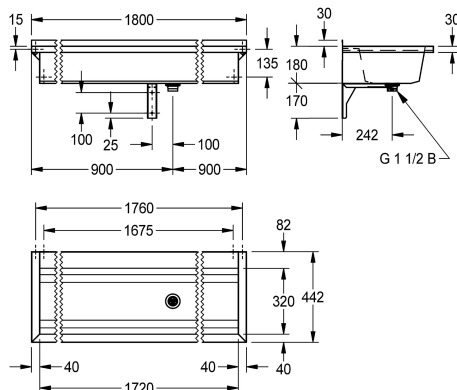

KWC PLANOX Umywarka rynnowa

Modell-Linie: PLANOX | PL18TCS
Umywalki | Umywalki rynnowe

KWC-No.

2030043791
Długość 600 mm

2030043792
Długość 800 mm

2030043793
Długość 1200 mm

2030043794
Długość 1600 mm

2030043795
Długość 1800 mm

2030043796
Długość 2400 mm

2030043797
Długość 3000 mm

Łączna szerokość

600 mm

800 mm

1,200 mm

1,600 mm

1,800 mm

2,400 mm

3,000 mm

PLANOX umywalka rynnowa spawana bezspoinowo, do montażu ściennego, stal chromowa, powierzchnia wysoki połysk, grubość materiału: umywalki 0,8 mm / ścianek bocznych 1,2 mm. Ścianki boczne ze zintegrowanymi wspornikami ściennymi, obniżona półka armaturowa 80 mm, bez otworu na armaturę i bez przelewu, listwa tylna 40 mm, odpływ na środku, zawór sitkowy G 1 1/2B, w

30 mm

Komora - głębokość komory

180 mm

Głębokość komory

320 mm

Szerokość komory

1,720 mm

Materiał