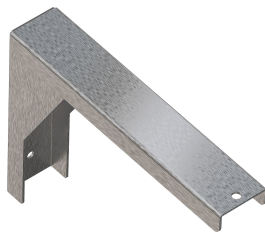

Wspornik

2030043812
PL18SU