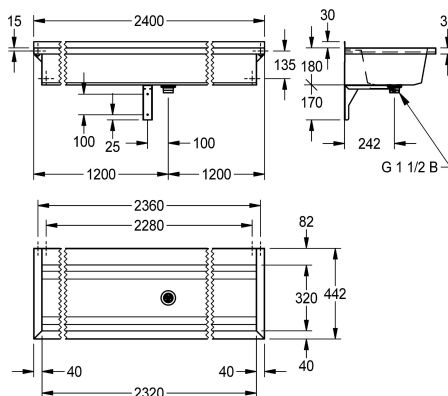

### KWC-No.

**2030043791**  
Długość 600 mm

**2030043792**  
Długość 800 mm

**2030043793**  
Długość 1200 mm

**2030043794**  
Długość 1600 mm

**2030043795**  
Długość 1800 mm

**2030043796**  
Długość 2400 mm

### Łączna szerokość

600 mm

800 mm

1,200 mm

1,600 mm

1,800 mm

2,400 mm

3,000 mm

zestawie materiały montażowe. Przy długości powyżej 1800 mm w komplecie dodatkowy wspornik. Długości niestandardowe dostępne na zamówienie.

Wymiary 2400 x 210 x 442 mm (S x W x G)

442 mm

Łączna wysokość

210 mm

Łączna szerokość

2,400 mm

Tyłna krawędź przysięcna

Nie

Ścianka tylna