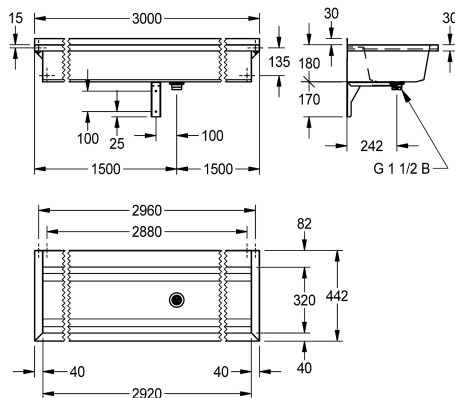

### KWC-No.

**2030043791**  
Długość 600 mm

**2030043792**  
Długość 800 mm

**2030043793**  
Długość 1200 mm

**2030043794**  
Długość 1600 mm

**2030043795**  
Długość 1800 mm

**2030043796**  
Długość 2400 mm

### Łączna szerokość

600 mm

800 mm

1,200 mm

1,600 mm

1,800 mm

2,400 mm

3,000 mm

PLANOX umywalka rynnowa spawana bezspoinowo, do montażu ściennego, stal chromowa, powierzchnia wysoki polisk, grubość materiału: umywalki 0,8 mm / ścianek bocznych 1,2 mm. Ścianki boczne ze zintegrowanymi wspornikami ściennymi, obniżona półka armaturowa 80 mm, bez otworu na armaturę i bez przelewu, listwa tylna 40 mm, odpływ na środku, zawór sitkowy G 1 1/2B, w

zestawie materiały montażowe. Przy długości powyżej 1800 mm w komplecie dodatkowy wspornik. Długości niestandardowe dostępne na zamówienie.

Wymiary 3000 x 210 x 442 mm (S x W x G)