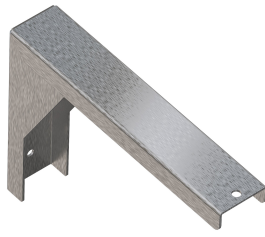

Wspornik

2030043812
PL18SU