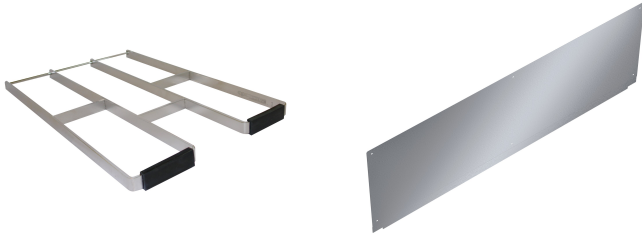

KWC SIRIUS Komora gospodarcza

Modell-Linie: SIRIUS | BS313N
Komory gospodarcze | Komora wielofunkcyjna

Ścianka tylna	Opcjonalny
Osadnik szlamu	Nie
Pojemnik na szlam	Nie
Wykończenie powierzchni	Matowe
ATT-WS-TAILMADE	Nie
Półka na baterię	Tak
Rodzaj montażu	Montaż naścienny
Rodzaje zlewozmywaków gospodarczych	Zlewozmywak wielofunkcyjny
Rodzaje zestawów odpływowych	Rurkowy filtr sitkowy
Pozycja ujścia	Narożnik lewy tylny
Długość wysięgu	150 mm
Zestaw odpływowy w komplecie	Tak
Wielkość zaworu odpływowego	DN 40

Akcesoria opcjonalne

Składany ruszt

2000102678
ZSIRX001

SIRIUS Ścianka tylna

2030047341
ZSIRX0040