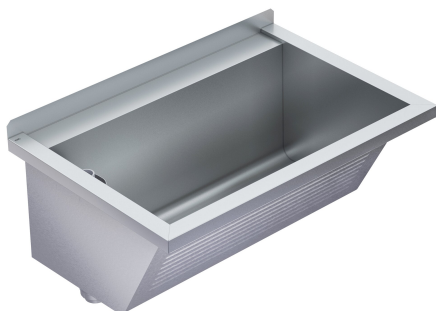

KWC SIRIUS Komora gospodarcza

Modell-Linie: SIRIUS | BS313N
Komory gospodarcze | Komora wielofunkcyjna

KWC-No.

2030045753

Komora gospodarcza, wymiary 750 x 360 x 500 mm (szer. x wys. x głęb.)

2030045754

Odpływ po prawej stronie

Komora gospodarcza SIRIUS do montażu ściennego, stal szlachetna, powierzchnia jedwabście matowa, grubość materiału 0,8 mm. Ścianki boczne o grubości 1,2 mm ze zintegrowanymi wspomnikami, bezspoinowe łączenia, ścianka przednia profilowana, obniżona półka na armaturę 70 mm, bez przelewu. Tylna listwa 40 mm, odpływ z rurką przelewową G 1 1/2 B z

Pozycja ujęcia

Narożnik lewy tylny

Narożnik tylny prawy

tworzywa sztuczne po lewej stronie, zdejmowane zabezpieczenie narożników. W komplecie zestaw montażowy.

Wymiary całkowite (szer. x wys. x głęb.): 750 x 354 x 500 mm
Wymiary komory (szer. x wys. x głęb.): 670 x 314 x 390 mm

40 mm
W środku
Prostokątny narożnik
314 mm
Matowe
390 mm
670 mm
WITHOUT BRUSHES
Nie
Nie
Stal szlachetna
1.4301
0.8 mm
1
G 1 1/2 B
500 mm
354 mm
750 mm
Przelew rurkowy
Nie
Tak
Nie

KWC SIRIUS Komora gospodarcza