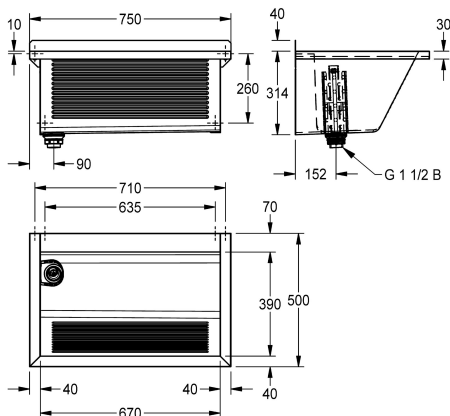

KWC SIRIUS Komora gospodarcza

Modell-Linie: SIRIUS | BS313N
Komory gospodarcze | Komora wielofunkcyjna

KWC-No.

2030045753

Komora gospodarcza, wymiary 750 x 360 x 500 mm (szer. x wys. x głęb.)

2030045754

Odpływ po prawej stronie

Komora gospodarcza SIRIUS do montażu ściennego, stal szlachetna, powierzchnia jedwabście matowa, grubość materiału 0,8 mm. Ścianki boczne o grubości 1,2 mm ze zintegrowanymi wspomnikami, bezspoinowe łączenia, ścianka przednia profilowana, obniżona półka na armaturę 70 mm, bez przelewu. Tylna listwa 40 mm, odpływ z rurką przelewową G 1 1/2 B z

Pozycja ujęcia

Narożnik lewy tylny

Narożnik tylny prawy

tworzywa sztuczne po lewej stronie, zdejmowane zabezpieczenie narożników. W komplecie zestaw montażowy.

Wymiary całkowite (szer. x wys. x głęb.): 750 x 354 x 500 mm
Wymiary komory (szer. x wys. x głęb.): 670 x 314 x 390 mm

40 mm
W środku
Prostokątny narożnik
314 mm
Matowe
390 mm
670 mm
WITHOUT BRUSHES
Nie
Nie
Stal szlachetna
1.4301
0.8 mm
1
G 1 1/2 B
500 mm
354 mm
750 mm
Przelew rurkowy
Nie
Tak
Nie

KWC SIRIUS Komora gospodarcza