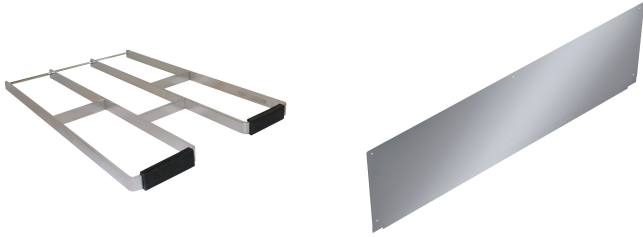

KWC

SIRIUS Komora gospodarcza

Modell-Linie: SIRIUS | BS314N

Komory gospodarcze | Komora wielofunkcyjna

Ścianka tylna	Opcjonalny
Osadnik szlamu	Nie
Pojemnik na szlam	Nie
Wykończenie powierzchni	Matowe
ATT-WS-TAILMADE	Nie
Półka na baterię	Tak
Rodzaj montażu	Montaż naścienny
Rodzaje zlewozmywaków gospodarczych	Zlewozmywak wielofunkcyjny
Rodzaje zestawów odpływowych	Rurkowy filtr sitkowy
Pozycja ujścia	Narożnik tylny prawy
Długość wysięgu	150 mm
Zestaw odpływowy w komplecie	Tak
Wielkość zaworu odpływowego	DN 40

Akcesoria opcjonalne

Składany ruszt

2000102678
ZSIRX001

SIRIUS Ścianka tylna

2030047341
ZSIRX0040