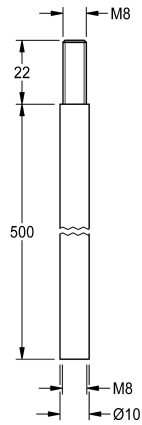

### Przedłużenie cięgła

**Modell-Linie: EMERGENCYSHOWERS | ZFAID0003**

Oczomyjki i natryski ratunkowe | Wyposażenie dodatkowe do armatur natryskowych

**KWC-No.**

**2030061050**

Przedłużenie cięgła do szerszych drzwi, długości 500 mm

Przedłużenie cięgła do natrysków ratunkowych przy większych szerokościach drzwi, długość 500 mm.