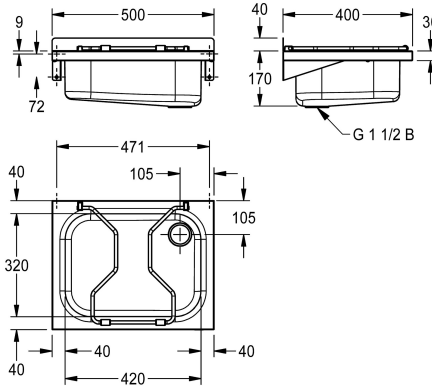

#### KWC-No.

**2000090080**

Bez składanego rusztu

**207.0000.057**

Ze składanym rusztem

Uniwersalna komora gospodarcza do montażu ściennego, stal szlachetna, powierzchnia matowa, grubość materiału 1,0 mm, niecka wspawana bezspoinowo, zaokrąglone naroża, z rusztem, bez półki na armaturę, listwa tylna 40 mm, tylny prawy odpływ

sitkowy G 1 1/2", w komplecie zestaw montażowy

Wymiary 500 x 215 x 400 mm (szer. x wys. x głęb.)

Wymiary niecki 420 x 175 x 320 mm (szer. x wys x głęb.)

#### Dane techniczne

Wysokość tylnej ścianki przeciwbryzgowej	40 mm
Umiejscowienie komory	W środku
Konstrukcja komory	Zaokrąglone narożniki
Komora - głębokość komory	175 mm
Wykończenie powierzchni miski	Matowe
Głębokość komory	320 mm
Szerokość komory	420 mm
Szczotki	WITHOUT BRUSHES
Ociekacz lub półka	Nie
Ruszt	Składany
Materiał rusztu	Stal szlachetna
Materiał	Stal szlachetna
Kod materiałowy	1.4301
Kod materiałowy siatki	1.4301
Grubość materiału	1.2 mm
Liczba otworów odpływowych	1
Średnica odpływu	G 1 1/2 B
Łączna głębokość	400 mm
Łączna wysokość	215 mm
Łączna szerokość	500 mm
Przelew	Nie
Tylna krawędź przyścienna	Nie
Tarka	Nie