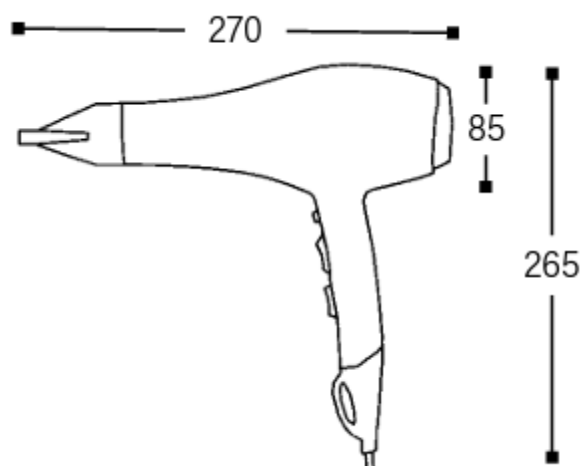

Szczegóły produktu

Hotelowe suszarki do włosów

POLARFOX 1875 W

- Bez uchwytu
- W zestawie wygodny bawełniany woreczek do przechowywania
- Liczba zakresów temperatury: 3
- Liczba prędkości nawiewu: 2
- Funkcja jonizacji
- Funkcja zimnego nawiewu
- Zdejmowany koncentrator
- Przewód 60-150 cm
- Silnik AC
- Zabezpieczenie przed przegrzaniem
- Podwójna izolacja (klasa II)
- 220-240 V, 50/60 Hz

Kod	Wersja	Ustawienia temp.
010547	Bały/srebrny	Zimne/900/1875W