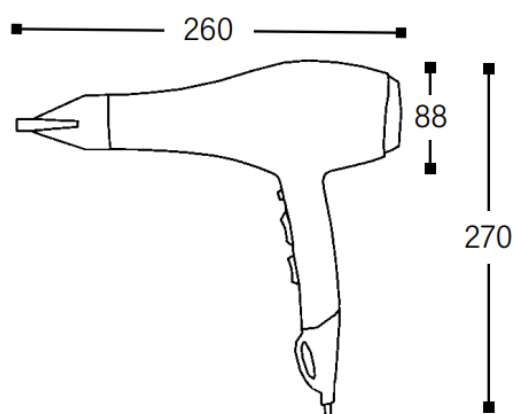

Szczegóły produktu

Hotelowe suszarki do włosów

AIR
1800 W

- Bez uchwytu
- W zestawie wygodny bawełniany woreczek do przechowywania
- Liczba zakresów temperatury: 3
- Liczba prędkości nawiewu: 2
- Funkcja jonizacji
- Funkcja zimnego nawiewu
- Zdemontowalny koncentратор
- Przewód 180 cm
- Silnik AC
- Zabezpieczenie przed przegrzaniem
- Podwójna izolacja (klasa II)
- 220-240 V, 50/60 Hz

Kod	Wersja	Ustawienia temp.
010568	Czarny	Zimne/900/1800W