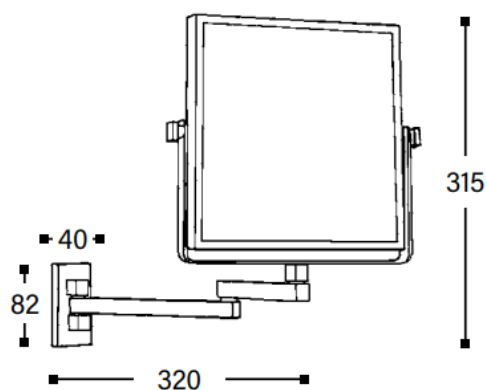

Szczegóły produktu

Lusterko kosmetyczne

- Podwójne ramię
- 3 x powiększenie lub bez powiększenia
- Pełna regulacja
- Ukryty montaż

Kod	Wersja
020604	chrom 200 x 200 mm