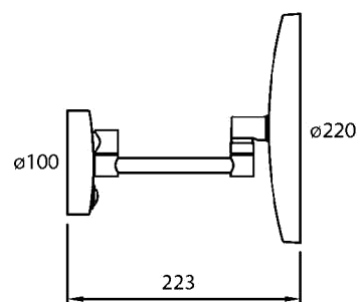

## Lusterko kosmetyczne

---

- Pojedyncze ramię
- Oświetlenie LED SMD  
Ciepłe białe światło, 3500-4000 K
- Bezobsługowy – żywotność LED 50 000 godzin
- Podłączenie bezpośrednio do wypustu prądowego
- 3 x powiększenie
- Pełna regulacja
- Klasa I
- 100-250 V
- Ø 220

Kod	Wersja
020843	chrom                      Ø 220 mm