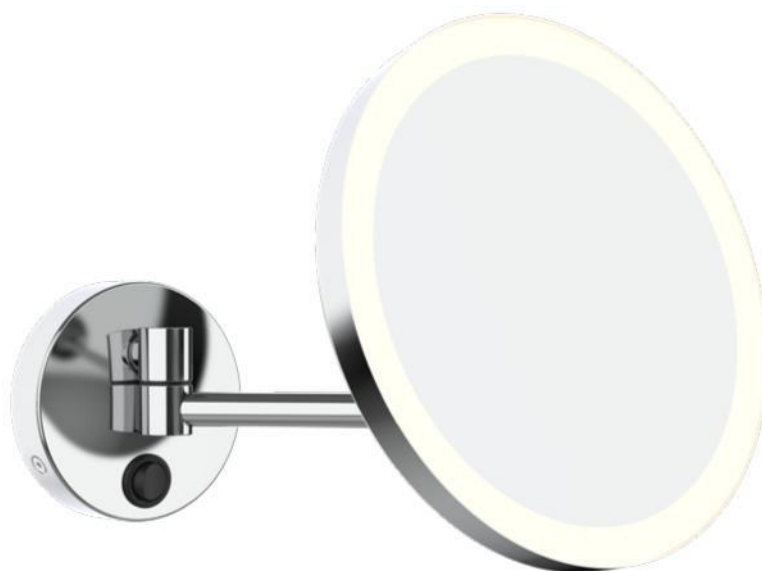

## Lusterko kosmetyczne

---

- Pojedyncze ramię
- Oświetlenie LED SMD  
Ciepłe białe światło, 3500-4000 K
- Bezobsługowy – żywotność LED 50 000 godzin
- Podłączenie bezpośrednio do wypustu prądowego
- 3 x powiększenie
- Pełna regulacja
- Klasa I
- 100-250 V
- Ø 220

Kod	Wersja
020843	chrom                      Ø 220 mm