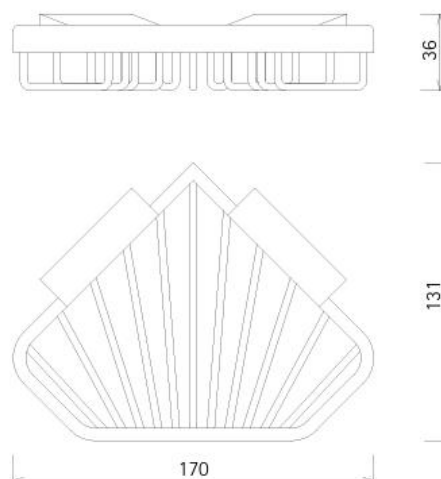

### Seria COMPLEMENTARY Koszyk prysznicowy narożny

Ukryty montaż  
Materiał: mosiądz

Kod	Wersja	sz. x w. x gł. mm
030509	chrom	170 x 36 x 131

47