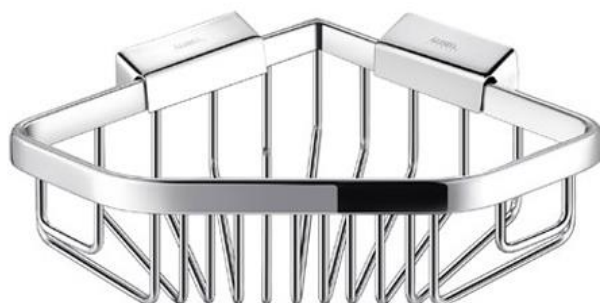

## Aksesoria łazienkowe

### Seria COMPLEMENTARY Koszyk prysznicowy narożny

Ukryty montaż  
Materiał: mosiądz

Kod	Wersja	sz. x w. x gł. mm
030509	chrom	170 x 36 x 131

47