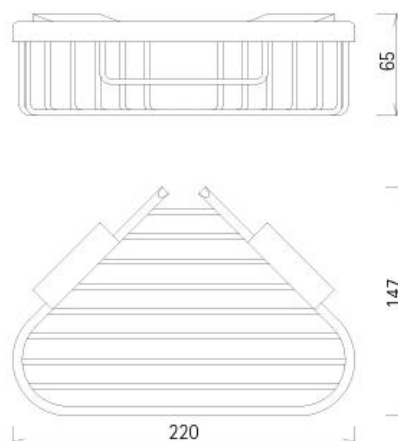

Szczegóły produktu

Akcesoria łazienkowe

Seria NEXXUS Koszyk prysznicowy

Ukryty montaż

Materiał: mosiądz malowany proszkowo

Kod	Wersja	sz. x w. x gł. mm
030706	czarny mat	220 x 65 x 147

Instrukcja czyszczenia: