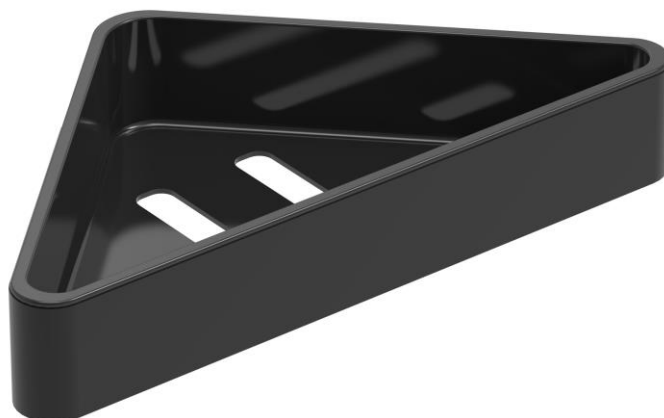

Szczegóły produktu

Akcesoria łazienkowe

Seria MAXIMA

Koszyk prysznicowy narożny

Ukryty montaż

Materiał: stal nierdzewna malowana proszkowo, ABS

Wymowany wkład

Kod	Wersja	sz. x w. x gł. mm
033671	czarny mat	275 x 45 x 150