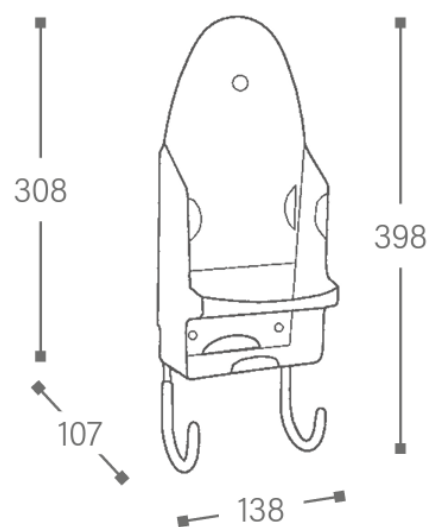

Szczegóły produktu

Uchwyt na żelazko

Uchwyt na deskę do prasownia i żelazko

- Montaż z uchwytem na deskę lub bez
- Odporny na wysokie temperatury
- Przegroda na zwinięty przewód

Kod	Wersja
160130	do żelazka suchego Aliseo Sahara
160183	do żelazka parowego Aliseo Steamworks