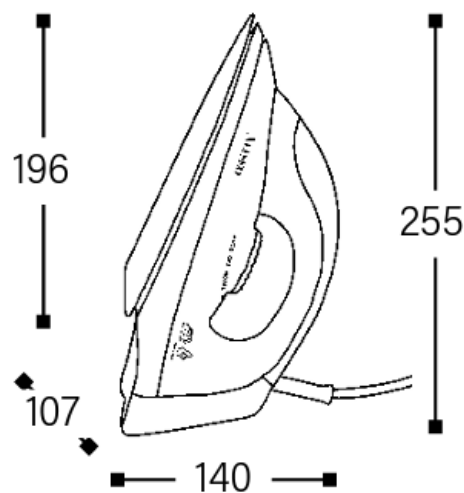

Szczegóły produktu

Żelazko suche

Wytrzymałe zabezpieczenie kabla
testowane do 8000 cykli

Żelazko hotelowe suche Sahara

- Automatyczny wyłącznik żelazka ustawiony na 30 sekund w poziomie oraz 8 minut w pionie
- Nieprzywierająca ceramiczna stopa
- Długość przewodu: 2,4 m
- 220-240 V, 50/60 Hz, 900 - 1100 W

Kod	Wersja
160172	Żelazko suche Sahara