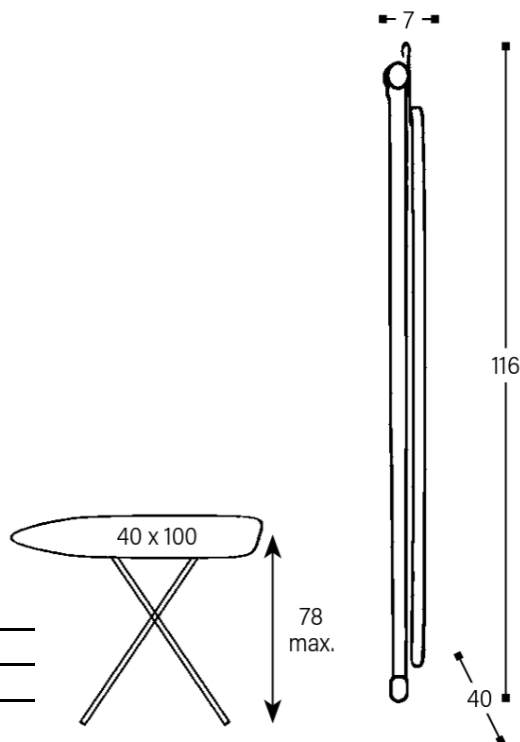

## Deska do prasowania

Siatkowany blat przepuszczający parę

Zintegrowany przedłużacz

### Deska do prasowania Mini-Max

- Powierzchnia do prasowania: 40 x 100 cm
- Regulacja wysokości do 78 cm
- Niepalny pokrowiec z pianką
- Haczyk do wieszania w szafie z gumowym zabezpieczeniem przed zarysowaniem drążka
- Zintegrowany przedłużacz o dł. 1,8 m
- Zabezpieczenie przed samoczynnym lub przypadkowym rozłożeniem
- Wytrzymała konstrukcja ze stali malowanej proszkowo na czarny mat