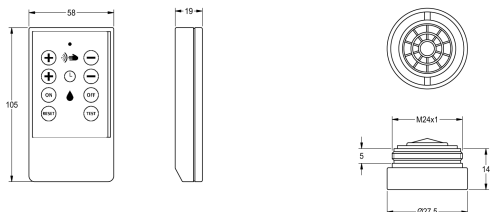

BATERIA UMYWALKOWA: AQUA131

AQUA131 | 2000067774

GRUPA ARTYKUŁÓW : **AQUA131** | RODZINA PRODUKTÓW : **Armatura elektroniczna** | GRUPA PRODUKTÓW : **Armatura umywalkowa** | LINIA PRODUKTÓW : **AQUA**

AKCESORIA

**PILOT ZDALNEGO
STEROWANIA: ZAQUA091**

2000101087

PERLATOR: ZAQUA087

2000101160

CZĘŚĆ PODOBNA

**ELEKTRONICZNA
ARMATURA
UMYWALKOWA**

2000102697