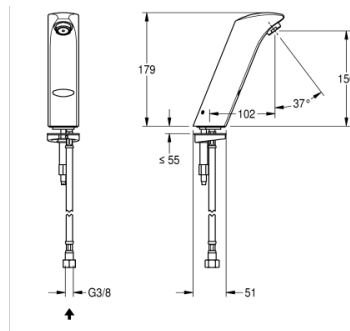

BATERIA UMYWALKOWA: AQUA131

AQUA131 | 2000067774

GRUPA ARTYKUŁÓW : AQUA131 | RODZINA PRODUKTÓW : Armatura elektroniczna | GRUPA PRODUKTÓW : Armatura umywalkowa | LINIA PRODUKTÓW : AQUA

Bezdotykowa bateria umywalkowa PROTRONIC-S DN 15 zasilana akumulatorowo. I klasa głośności. Perlator ze zintegrowanym regulatorem strumienia przepływu. Podłączenie wody wstępnie zmieszanej lub zimnej. Korpus mosiężny polerowany, powłoka chromowana. Bateria litowa 6 V.

DANE TECHNICZNE

normatywny wypływ zimnej wody	0,10 litrów na sek.
wstępne ustawienia splukiwanie higienicznego	nieaktywny
wstępne ustawienie czasu przepływu	60,00 sek.
bezcisnienowy	nie
zasada funkcjonowania	ELECTRONIX-C
waga brutto	1,88 kg
średnica nominalna	DN 15
materiał złączki	mosiądz
wymagane ciśnienie robocze	1,00 bar
sposób mieszania	nie
waga netto	1,62 kg
napięcie przyłączeniowe	BATTERY-6-V
system ochronny IP	IP65
wyłączenie awaryjne	YES
izolacja akustyczna	nie
długość wylewki	102,00 mm
wykończenie powierzchni	chromowany
materiał powierzchni	chrom
dezynfekcja termiczna	nie
rodzaj armatury	zawór kolumnowy
rodzaj montażu	TAPHOLE
rodzaj czujnika	OPTO-ELEC-SENSOR
rodzaje baterii	PILLAR-TAB
natężenie przepływu przy ciśnieniu 3 bar	0,10 litrów na sek.
średnica dopływu	G3-8
ATT-WS-HYGIENE-FLUSH	YES