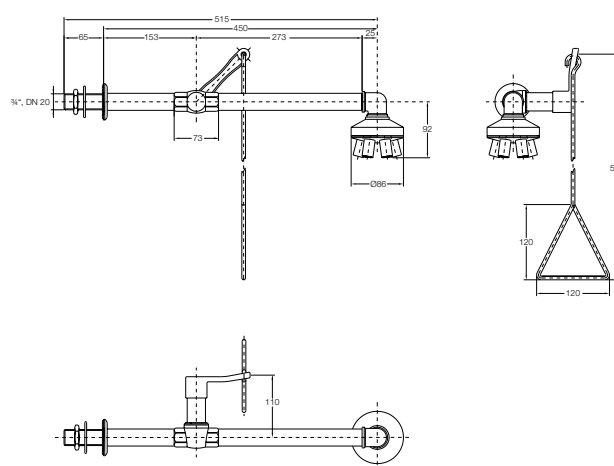

RADA NOTDUSCHE ECO WM

NOTDUSCHE FÜR WANDMONTAGE

- Pyramiden- und spiralförmiger Wasserstrahl
- Antikorrosionsbeschichtung aus Epoxid
- Wahlweise in rot oder grün
- Durchfluss 30 l/min bei 2 bar
- Ausladung 450 mm

TECHNISCHE DATEN

Material:	Eisenrohr, farbig epoxidbeschichtet in rot oder grün
Anschluss:	¾", DN20 Aussengewinde
Mindestfließdruck:	2 bar
Volumenstrom:	30 l/min.

MASSZEICHNUNG IN MM

ARTIKELNUMMER

Rada Notdusche ECO WM rot	50 0000 01 R
Rada Notdusche ECO WM grün	50 0000 01 G