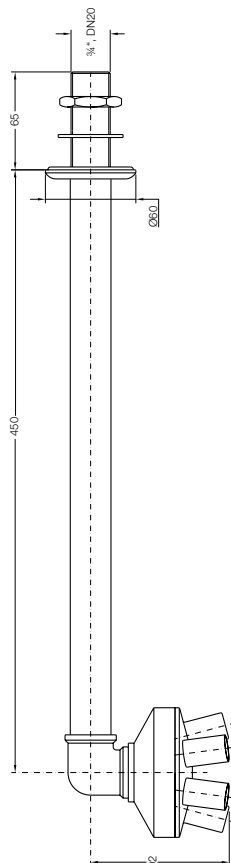

### NOTDUSCHE FÜR WANDMONTAGE

- Pyramiden- und spiralförmiger Wasserstrahl
- Antikorrosionsbeschichtung aus Epoxid
- Wahlweise in rot oder grün
- Durchfluss 30 l/min bei 2 bar
- Ausladung 45

### MASSZEICHNUNG IN MM

### TECHNISCHE DATEN

Material:	Eisenrohr, farbig epoxidbeschichtet in rot oder grün
Anschluss:	3/4", DN20 Aussengewinde
Mindestfließdruck:	2 bar
Volumenstrom:	30 l/min.