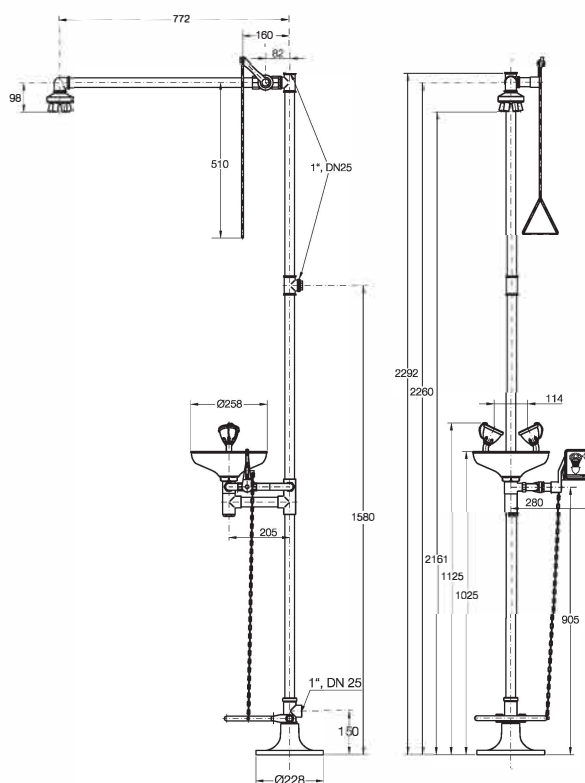

NR ZAMÓWIENIA:

Rada Natrysk bezpieczeństwa ECO SF kolor czerwony 50 0000 08 R

Rada Natrysk bezpieczeństwa ECO SF kolor zielony 500000 08 G

Inne modele natrysków bezpieczeństwa i myjek do oczu na stronie:
www.rada-armatura.pl