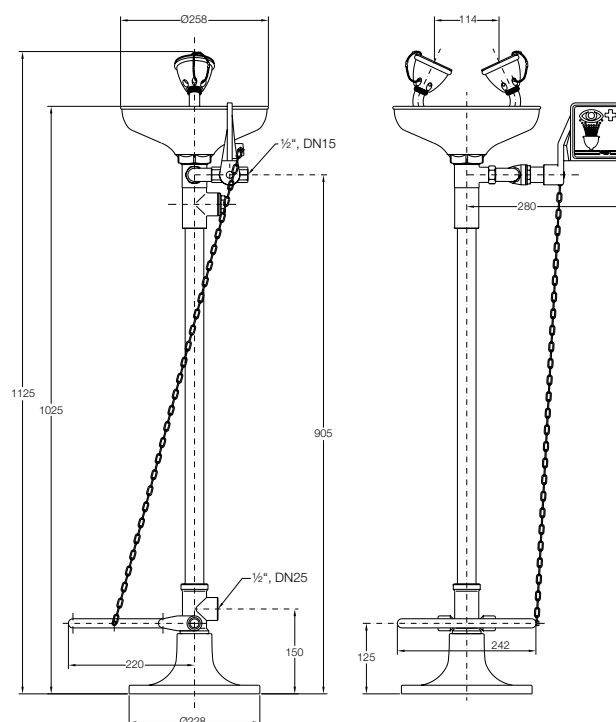

### TECHNISCHE DATEN

Material:	Eisenrohr, farbig epoxidbeschichtet in rot oder grün
Anschluss:	½", DN 15 Innengewinde
Abfluss:	1", DN 25 Innengewinde
Mindestfließdruck:	2 bar
Volumenstrom:	Augendusche >12 l/min.

### MASSZEICHNUNG IN MM