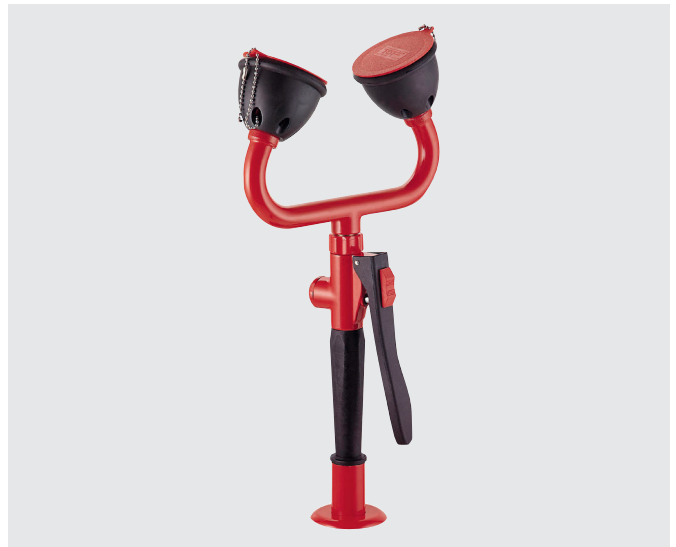

RADA AUGENDUSCHEN FÜR LABOREINRICHTUNGEN

Rada Augendusche ECO FTD

Technische Daten

Material:	Messing / Kunststoff, farbig epoxidbeschichtet in grün oder rot
Anschluss:	Schlauch 3/8", DN10 Überwurfmutter
Betriebsdruck:	≥ 2 bar
Volumenstrom:	Augendusche 12 l/min
Artikelnummer:	50 0000 20 R 50 0000 20 G