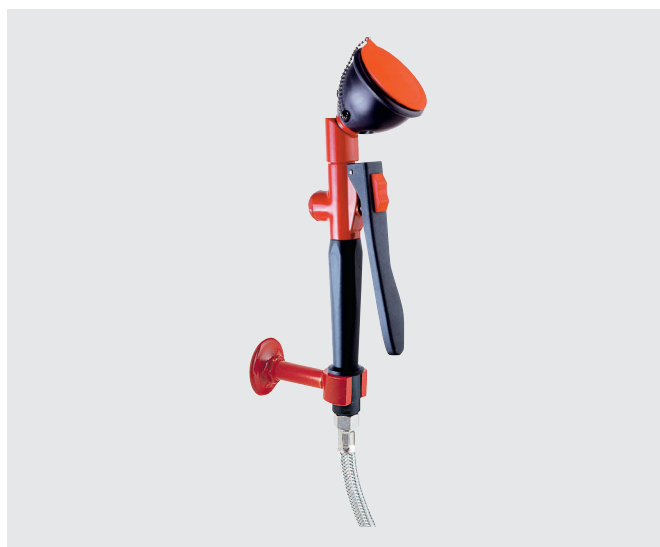

### Technische Daten

Material:	Messing / Kunststoff, farbig epoxidbeschichtet in grün oder rot
Anschluss:	Schlauch 3/8", DN10 Überwurfmutter
Betriebsdruck:	≥ 2 bar
Volumenstrom:	Augendusche 12 l/min
Artikelnummer:	50 0000 14 R 50 0000 14 G

### Technische Daten

Material:	Messing / Kunststoff, farbig epoxidbeschichtet in grün oder rot
Anschluss:	Schlauch 3/8", DN10 Überwurfmutter
Betriebsdruck:	≥ 2 bar
Volumenstrom:	Augendusche 6 l/min
Artikelnummer:	50 0000 15 R 50 0000 15 G

## Rada Augendusche ECO FHEG

### Technische Daten

Material:	Messing / Kunststoff, farbig epoxidbeschichtet in grün oder rot
Anschluss:	Schlauch 3/8", DN10 Überwurfmutter
Betriebsdruck:	≥ 2 bar
Volumenstrom:	Augendusche 6 l/min
Artikelnummer:	50 0000 16 R 50 0000 16 G