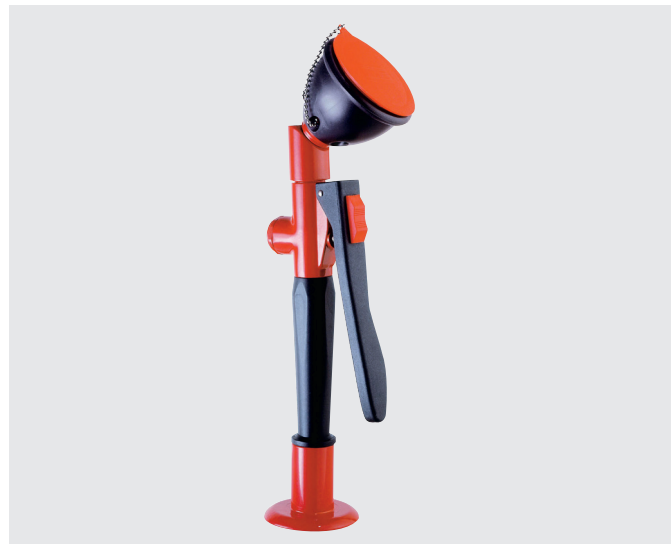

Rada Augendusche ECO FTEG

Technische Daten

Material:	Messing / Kunststoff, farbig epoxidbeschichtet in grün oder rot
Anschluss:	Schlauch 3/8", DN10 Überwurfmutter
Betriebsdruck:	≥ 2 bar
Volumenstrom:	Augendusche 6 l/min
Artikelnummer:	50 0000 19 R 50 0000 19 G