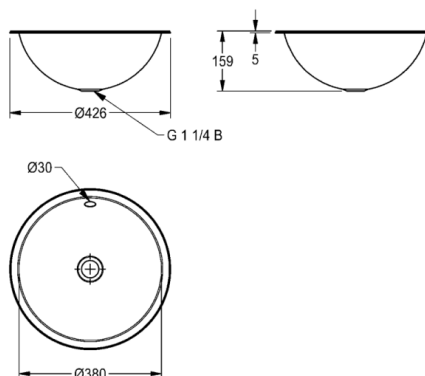

Umywarka okrągła wpuszczana w blat lub podblatowa

LINIA MODELOWA: RONDO | RNDX381 | 2000056436

Umywalki | Umywalki pojedyncze

Okrągła umywalka wbudowywana w blat lub podbudowywana do blatu. Stal szlachetna, powierzchnie wewnętrzne i zewnętrzne szcztokowane matowe, grubość materiału 1,0 mm. Średnica niecki 380 mm. Przelew i zestaw odpływowo-przelewowy G 1 1/4 B. W komplecie: uchwyty ze stali szlachetnej niezbędne do montażu podbudowywanego. Bez sitka płaskiego i zatyczkowego.

Montaż od wierzchu szablon - średnica 406 mm

Montaż od spodu szablon - średnica 368 mm

Wymiary (śred. × wys.): 426 × 159 mm

Dane techniczne

Komora - głębokość komory	159.00 mm
Głębokość komory	380.00 mm
Szerokość komory	380.00 mm
Grubość materiału	1.00 mm
Łączna głębokość	426.00 mm
Łączna wysokość	159.00 mm
Łączna szerokość	426.00 mm
Długość wysięgu	214.00 mm
Materiał	Stal szlachetna
Kod materiałowy	Stal szlachetna austenityczna 1.4301 V2A
Półka na baterię	Nie
Pozycja ujścia	W środku
Umiejscowienie komory	W środku
Wykończenie powierzchni miski	SATIN-FINISHED
Kształt miski	Okrąg
Kolor	Brak koloru
Liczba komór	1.00000
Przelew	Tak
Tylna krawędź przyścienna	Nie
Syfon w komplecie	Nie
Ścianka tylna	Nie
Wykończenie powierzchni	Matowe
Liczba otworów na baterie	0.00000
Zestaw odpływowy w komplecie	Nie
Wielkość zaworu odpływowego	DN 32