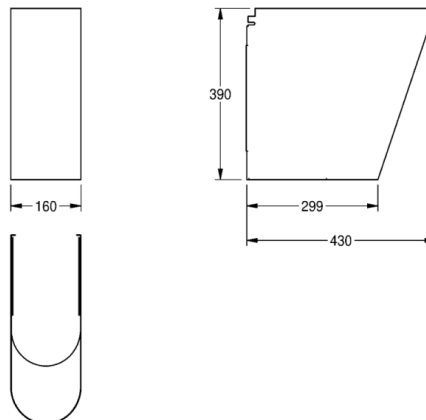

RONDO Osłona syfonu

LINIA MODELOWA: RONDO | SC140HP | 2000057727

Umywalki | Wyposażenie dodatkowe do umywarek

Osłona syfonu do umywarek pojedynczych Rondo Osłona syfonu (półpostument) montowana do ściany. Stal szlachetna, grubość materiału 1,0 mm. Otwarta od spodu. Przystosowana do umywarek pojedynczych Rondo BRP390 i BRC390SF. W komplecie: zestaw montażowy i szyny mocowane do ściany.

Powierzchnia polerowana na wysoki połysk
Wymiary 160 × 390 × 430 mm (szer. × wys. × głęb.)

Dane techniczne

Grubość materiału	1.00 mm
Łączna głębokość	430.00 mm
Łączna wysokość	390.00 mm
Łączna szerokość	160.00 mm
Materiał	Stal szlachetna
Kod materiałowy	Stal szlachetna austenityczna 1.4301 V2A
Wykończenie powierzchni	Na wysoki połysk