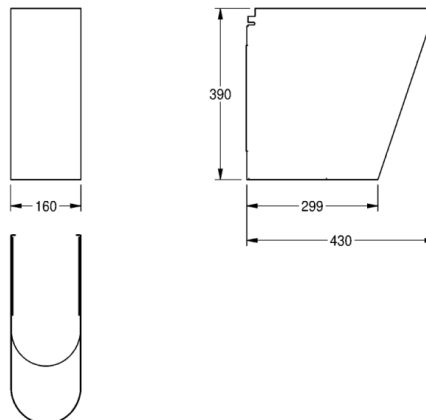

RONDO Osłona syfonu

LINIA MODELOWA: RONDO | SC140SF | 2000057728

Umywalki | Wyposażenie dodatkowe do umywarek

Osłona syfonu do umywarek pojedynczych Rondo Osłona syfonu (półpostument) montowana do ściany. Stal szlachetna, grubość materiału 1,0 mm. Otwarta od spodu. Przystosowana do umywarek pojedynczych Rondo BRP390 i BRC390SF. W komplecie: zestaw montażowy i szyny mocowane do ściany.

Powierzchnia szlifowana matowa

Wymiary (szer. × wys. × głęb.): 160 × 390 × 430 mm

Dane techniczne

Grubość materiału	1.00 mm
Łączna głębokość	430.00 mm
Łączna wysokość	390.00 mm
Łączna szerokość	160.00 mm
Materiał	Stal szlachetna
Kod materiałowy	Stal szlachetna austenityczna 1.4301 V2A
Wykończenie powierzchni	Matowe