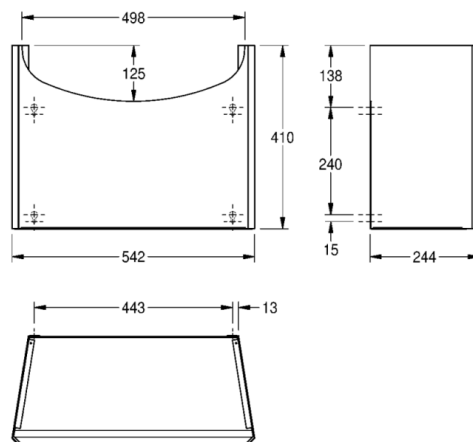

ANIMA Osłona syfonu

LINIA MODELOWA: ANIMA | BS206 | 2000058442

Umywalki | Wyposażenie dodatkowe do umywarek

Osłona syfonu mocowana do ściany, do umywarek BS204 i BS205. Stal szlachetna, powierzchnia szlifowana matowa. Grubość materiału 1 mm. Otwarta od spodu. W komplecie wkręty i kołki rozporowe.

Wymiary 542 × 410 × 244 mm (szer. × wys. × głęb.)

Dane techniczne

Grubość materiału	1.00 mm
Łączna głębokość	244.00 mm
Łączna wysokość	410.00 mm
Łączna szerokość	498.00 mm
Materiał	Stal szlachetna
Kod materiałowy	Stal szlachetna austenityczna 1.4301 V2A
Wykończenie powierzchni	Matowe