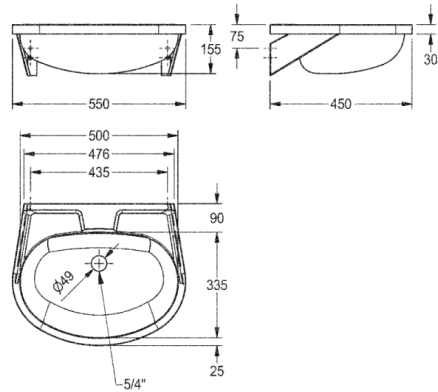

# ANIMA Umywalka pojedyncza

LINIA MODELOWA: ANIMA | BS204 | 2000090016

Umywalki | Umywalki pojedyncze

Umywalka pojedyncza do montażu ściennego. Stal szlachetna, powierzchnia szlifowana matowa, grubość materiału 1 mm. Komora bezspoinowo wspawana w blat. Kształt owalny. Półka na armaturę o głębokości 90 mm. Bez przelewu. Odpływ sitkowy G 1 1/4 B, tylny środkowy. Przyspawane wsporniki ścienne. Wyłoczone wgłębienie na mydło. W komplecie: wkręty ze stali szlachetnej i kołki rozporowe.

Wymiary 550 × 155 × 450 mm (szer. × wys. × głęb.)

## Dane techniczne

Komora - głębokość komory	155.00 mm
Głębokość komory	335.00 mm
Szerokość komory	500.00 mm
Grubość materiału	1.00 mm
Łączna głębokość	450.00 mm
Łączna wysokość	155.00 mm
Łączna szerokość	550.00 mm
Długość wysięgu	180.00 mm
Materiał	Stal szlachetna
Kod materiałowy	Stal szlachetna austenityczna 1.4301 V2A
Półka na baterię	Tak
Pozycja ujęcia	W środku z tyłu
Umieszczenie komory	W środku
Wykończenie powierzchni miski	SATIN-FINISHED
Kształt miski	Owalny
Kolor	Brak koloru
Liczba komór	1.00000
Przelew	Nie
Tylna krawędź przyścienna	Nie
Syfon w komplecie	Nie
Ścianka tylna	Nie
Wykończenie powierzchni	Matowe
Liczba otworów na baterię	0.00000
Rodzaje zestawów odpływowych	Płaski odpływ sitkowy
Zestaw odpływowy w komplecie	Tak
Wielkość zaworu odpływowego	DN 32