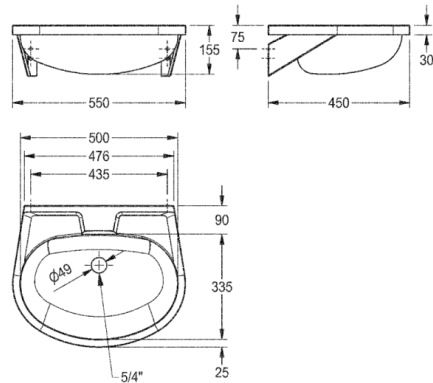

ANIMA Umywalka

LINIA MODELOWA: ANIMA | BS205 | 2000090017

Umywalki | Umywalki pojedyncze

Umywalka pojedyncza do montażu ściennego. Stal szlachetna, powierzchnia szlifowana matowa, grubość materiału 1 mm. Komora bezspoinowo wspawana w blat. Kształt owalny. Półka na armaturę o głębokości 90 mm. Z przelewem. Odpływ sitkowy G 1 1/4 B, tylny środkowy. Przyspawane wsporniki ścienne. Wyłoczone wgłębienie na mydło. W komplecie: wkręty ze stali szlachetnej i kołki rozporowe.

Wymiary 550 × 155 × 450 mm (szer. × wys. × głęb.)

Dane techniczne

Komora - głębokość komory	155.00 mm
Głębokość komory	335.00 mm
Szerokość komory	500.00 mm
Grubość materiału	1.00 mm
Łączna głębokość	450.00 mm
Łączna wysokość	155.00 mm
Łączna szerokość	550.00 mm
Długość wysięgu	190.00 mm
Materiał	Stal szlachetna
Kod materiałowy	Stal szlachetna austenityczna 1.4301 V2A
Półka na baterię	Tak
Pozycja ujęcia	W środku z tyłu
Umiejscowienie komory	W środku
Wykończenie powierzchni miski	SATIN-FINISHED
Kształt miski	Owalny
Kolor	Brak koloru
Liczba komór	1.00000
Przelew	Tak
Tylna krawędź przyścienna	Nie
Syfon w komplecie	Nie
Ścianka tylna	Nie
Wykończenie powierzchni	Matowe
Liczba otworów na baterię	0.00000
Rodzaje zestawów odpływowych	Zawór zatyczkowy
Zestaw odpływowy w komplecie	Tak
Wielkość zaworu odpływowego	DN 32
Umiejscowienie przelewu	Plecy

ANIMA Umywalka

LINIA MODELOWA: ANIMA | BS205 | 2000090017

Umywalki | Umywalki pojedyncze

Aksesoria opcjonalne

ANIMA Ochrona syfonu

2000058442

BS206
