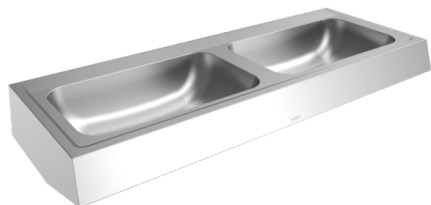

Umywarka szeregową, 2 komory

LINIA MODELOWA: ANIMA | CM1400 | 2000100036

Umywalki | Umywalki pojedyncze

Umywarka do montażu ściennego. Stal szlachetna, powierzchnia szlifowana matowa. Komora bezspoinowo wstawiana w blat. Kształt prostokątny. Półka na armaturę o głęb. 95 mm. Bez przelewu. Środkowy odpływ sitkowy G 1 1/2 B. Przyspawane wsporniki ścienne. W komplecie: wkręty i kołki rozporowe.

Wymiary 1400 x 170 x 514 mm (szer. x wys. x głęb.)

Wymiary niecki 600 x 130 x 340 mm (szer. x wys. x głęb.)

Dane techniczne

Komora - głębokość komory	130.00 mm
Głębokość komory	340.00 mm
Szerokość komory	600.00 mm
Grubość materiału	1.00 mm
Łączna głębokość	514.00 mm
Łączna wysokość	170.00 mm
Łączna szerokość	1,400.00 mm
Długość wysięgu	225.00 mm
Materiał	Stal szlachetna
Kod materiałowy	Stal szlachetna austenityczna 1.4301 V2A
Półka na baterię	Tak
Pozycja ujęcia	W środku z tyłu
Umieszczenie komory	W środku
Wykończenie powierzchni miski	SATIN-FINISHED
Kształt miski	Zaokrąglony prostokąt
Kolor	Brak koloru
Liczba komór	2.00000
Przelew	Nie
Tylna krawędź przyścienna	Nie
Syfon w komplecie	Nie
Ścianka tylna	Nie
Wykończenie powierzchni	Matowe
Liczba otworów na baterie	0.00000
Rodzaje zestawów odpływowych	Płaski odpływ sitkowy
Zestaw odpływowy w komplecie	Tak
Wielkość zaworu odpływowego	DN 40
Łącznik międzykomorowy	Nie
średnica syfonu	DN 40
Odstęp pomiędzy komorami	700.00 mm
Rodzaje umywalk	Umywarka częściowo wbudowana w blat