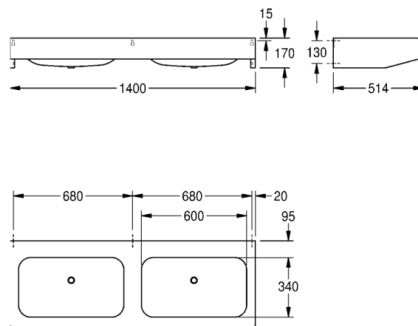

Umywarka szeregową, 2 komory

LINIA MODELOWA: ANIMA | CM1400 | 2000100036

Umywalki | Umywalki pojedyncze

Umywarka do montażu ściennego. Stal szlachetna, powierzchnia szlifowana matowa. Komora bezspoinowo wstawiana w blat. Kształt prostokątny. Półka na armaturę o głęb. 95 mm. Bez przelewu. Środkowy odpływ sitkowy G 1 1/2 B. Przyspawane wsporniki ścienne. W komplecie: wkręty i kołki rozporowe.

Wymiary 1400 x 170 x 514 mm (szer. x wys. x głęb.)

Wymiary niecki 600 x 130 x 340 mm (szer. x wys. x głęb.)

Dane techniczne

Komora - głębokość komory	130.00 mm
Głębokość komory	340.00 mm
Szerokość komory	600.00 mm
Grubość materiału	1.00 mm
Łączna głębokość	514.00 mm
Łączna wysokość	170.00 mm
Łączna szerokość	1,400.00 mm
Długość wysięgu	225.00 mm
Materiał	Stal szlachetna
Kod materiałowy	Stal szlachetna austenityczna 1.4301 V2A
Półka na baterię	Tak
Pozycja ujęcia	W środku z tyłu
Umieszczenie komory	W środku
Wykończenie powierzchni miski	SATIN-FINISHED
Kształt miski	Zaokrąglony prostokąt
Kolor	Brak koloru
Liczba komór	2.00000
Przelew	Nie
Tylna krawędź przyścienna	Nie
Syfon w komplecie	Nie
Ścianka tylna	Nie
Wykończenie powierzchni	Matowe
Liczba otworów na baterie	0.00000
Rodzaje zestawów odpływowych	Płaski odpływ sitkowy
Zestaw odpływowy w komplecie	Tak
Wielkość zaworu odpływowego	DN 40
Łącznik międzykomorowy	Nie
średnica syfonu	DN 40
Odstęp pomiędzy komorami	700.00 mm
Rodzaje umywalk	Umywarka częściowo wbudowana w blat