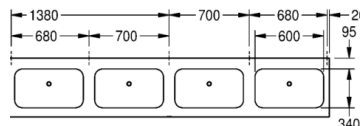

ANIMA Umywalka szeregowo, 4 komory

LINIA MODELOWA: ANIMA | CM2800 | 2000100038

Umywalki | Umywalki pojedyncze

Umywalka do montażu ściennego. Stal szlachetna, powierzchnia szlifowana matowa. Komora bezspoinowo wstawiana w blat. Kształt prostokątny. Półka na armaturę o głęb. 95 mm. Bez przelewu. Środkowy odpływ sitkowy G 1 1/2 B. Przyspawane wsporniki ściennie. W komplecie: wkręty i kołki rozporowe.

Wymiary 2800 x 170 x 514 mm (S x W x G)

Wymiary niecki 600 x 130 x 340 mm (S x W x G)

Dane techniczne

Komora - głębokość komory	130.00 mm
Głębokość komory	340.00 mm
Szerokość komory	600.00 mm
Grubość materiału	1.00 mm
Łączna głębokość	514.00 mm
Łączna wysokość	170.00 mm
Łączna szerokość	2,800.00 mm
Długość wysięgu	225.00 mm
Materiał	Stal szlachetna
Kod materiałowy	Stal szlachetna austenityczna 1.4301 V2A
Półka na baterię	Tak
Pozycja ujęcia	W środku z tyłu
Umieszczenie komory	W środku
Wykończenie powierzchni miski	SATIN-FINISHED
Kształt miski	Zaokrąglony prostokąt
Kolor	Brak koloru
Liczba komór	4.00000
Przelew	Nie
Tylna krawędź przyścienna	Nie
Syfon w komplecie	Nie
Ścianka tylna	Nie
Wykończenie powierzchni	Matowe
Liczba otworów na baterię	0.00000
Rodzaje zestawów odpływowych	Płaski odpływ sitkowy
Zestaw odpływowy w komplecie	Tak
Wielkość zaworu odpływowego	DN 40
Łącznik międzykomorowy	Nie
średnica syfonu	DN 40
Odstęp pomiędzy komorami	700.00 mm
Rodzaje umywalk	Umywalka częściowo wbudowana w blat