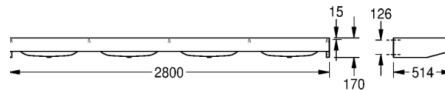

ANIMA Umywalka szeregowo, 4 komory

LINIA MODELOWA: ANIMA | CM2800 | 2000100038

Umywalki | Umywalki pojedyncze

Umywalka do montażu ściennego. Stal szlachetna, powierzchnia szlifowana matowa. Komora bezspoinowo wstawiana w blat. Kształt prostokątny. Półka na armaturę o głęb. 95 mm. Bez przelewu. Środkowy odpływ sitkowy G 1 1/2 B. Przyspawane wsporniki ściennie. W komplecie: wkręty i kołki rozporowe.

Wymiary 2800 x 170 x 514 mm (S x W x G)

Wymiary niecki 600 x 130 x 340 mm (S x W x G)

Dane techniczne

Komora - głębokość komory	130.00 mm
Głębokość komory	340.00 mm
Szerokość komory	600.00 mm
Grubość materiału	1.00 mm
Łączna głębokość	514.00 mm
Łączna wysokość	170.00 mm
Łączna szerokość	2,800.00 mm
Długość wysięgu	225.00 mm
Materiał	Stal szlachetna
Kod materiałowy	Stal szlachetna austenityczna 1.4301 V2A
Półka na baterię	Tak
Pozycja ujęcia	W środku z tyłu
Umieszczenie komory	W środku
Wykończenie powierzchni miski	SATIN-FINISHED
Kształt miski	Zaokrąglony prostokąt
Kolor	Brak koloru
Liczba komór	4.00000
Przelew	Nie
Tylna krawędź przyścienna	Nie
Syfon w komplecie	Nie
Ścianka tylna	Nie
Wykończenie powierzchni	Matowe
Liczba otworów na baterię	0.00000
Rodzaje zestawów odpływowych	Płaski odpływ sitkowy
Zestaw odpływowy w komplecie	Tak
Wielkość zaworu odpływowego	DN 40
Łącznik międzykomorowy	Nie
średnica syfonu	DN 40
Odstęp pomiędzy komorami	700.00 mm
Rodzaje umywalk	Umywalka częściowo wbudowana w blat