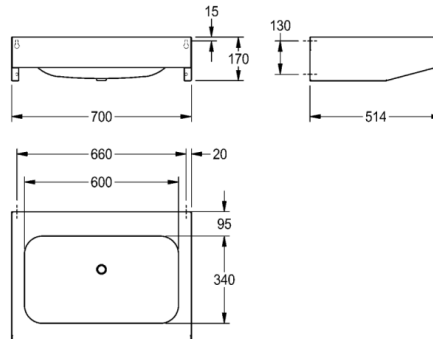

# ANIMA Umywalka pojedyncza

LINIA MODELOWA: ANIMA | CM700 | 2000100039

Umywalki | Umywalki pojedyncze

Umywalka do montażu ściennego. Stal szlachetna, powierzchnia szlifowana matowa. Komora bezspoinowo wstawiana w blat. Kształt prostokątny. Półka na armaturę o głęb. 95 mm. Bez przelewu. Środkowy odpływ sitkowy G 1 1/2 B. Przyspawane wsporniki ścienne. W komplecie: wkręty i kołki rozporowe.

Wymiary 700 x 170 x 514 mm (szer. x wys. x głęb.)

Wymiary niecki 600 x 130 x 340 mm (szer. x wys. x głęb.)

## Dane techniczne

Komora - głębokość komory	130.00 mm
Głębokość komory	340.00 mm
Szerokość komory	600.00 mm
Grubość materiału	1.00 mm
Łączna głębokość	514.00 mm
Łączna wysokość	170.00 mm
Łączna szerokość	700.00 mm
Długość wysięgu	225.00 mm
Materiał	Stal szlachetna
Kod materiałowy	Stal szlachetna austenityczna 1.4301 V2A
Półka na baterię	Tak
Pozycja ujęcia	W środku z tyłu
Umieszczenie komory	W środku
Wykończenie powierzchni miski	SATIN-FINISHED
Kształt miski	Zaokrąglony prostokąt
Kolor	Brak koloru
Liczba komór	1.00000
Przelew	Nie
Tylna krawędź przyścienna	Nie
Syfon w komplecie	Nie
Ścianka tylna	Nie
Wykończenie powierzchni	Matowe
Liczba otworów na baterie	0.00000
Rodzaje zestawów odpływowych	Płaski odpływ sitkowy
Zestaw odpływowy w komplecie	Tak
Wielkość zaworu odpływowego	DN 40
Łącznik międzykomorowy	Nie
średnica syfonu	DN 40
Rodzaje umywalk	Umywalka częściowo wbudowana w blat