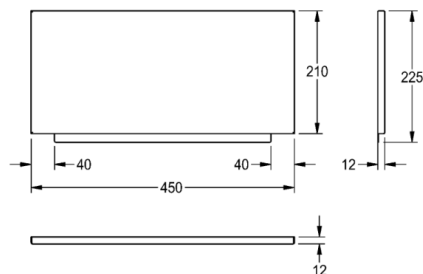

ANIMA Ścianka tylna

LINIA MODELOWA: ANIMA | SB450 | 2000100338

Umywalki | Wyposażenie dodatkowe do umywalek

Nasadzana ścianka tylna do WT450, LP20, LP21 ze stali szlachetnej.

Wymiary 450 × 210 × 12 mm (szer. × wys. × głęb.)

Dane techniczne

Grubość materiału	0.90 mm
Łączna głębokość	12.00 mm
Łączna wysokość	225.00 mm
Łączna szerokość	450.00 mm
Materiał	Stal szlachetna
Kod materiałowy	Stal szlachetna austenityczna 1.4301 V2A
Wykończenie powierzchni	Matowe