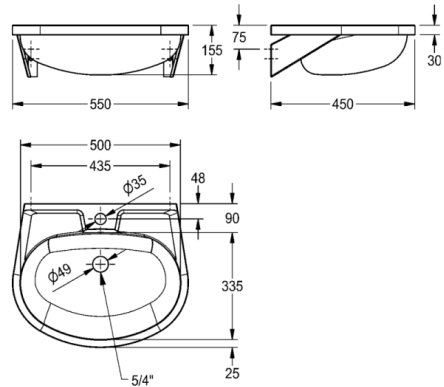

ANIMA Umywalka pojedyncza

LINIA MODELOWA: ANIMA | BS204-M | 2000103078

Umywalki | Umywalki pojedyncze

Umywalka pojedyncza do montażu ściennego. Stal szlachetna, powierzchnia szlifowana matowa, grubość materiału 1 mm. Komora bezspoinowo wstawiana w blat. Kształt owalny. Półka na armaturę o głębokości 90 mm. Otwór na armaturę 35 mm. Bez przelewu. Odpływ sitkowy G 1 1/4 B, tylny środkowy. Przyspawane wsporniki ścienne. Wytłoczone wgłębienie na mydło. W komplecie: wkręty ze stali szlachetnej i kołki rozporowe.

Wymiary 550 × 155 × 450 mm (szer. × wys. × głęb.)

Dane techniczne

Komora - głębokość komory	155.00 mm
Głębokość komory	335.00 mm
Szerokość komory	500.00 mm
Grubość materiału	1.00 mm
Łączna głębokość	450.00 mm
Łączna wysokość	155.00 mm
Łączna szerokość	550.00 mm
Długość wysięgu	190.00 mm
Srednica otworu na armaturę	35.00 mm
Materiał	Stal szlachetna
Kod materiałowy	Stal szlachetna austenityczna 1.4301 V2A
Pozycja otworu na baterię	W środku
Półka na baterię	Tak
Pozycja ujścia	W środku z tyłu
Umiejscowienie komory	W środku
Wykończenie powierzchni miski	SATIN-FINISHED
Kształt miski	Owalny
Kolor	Brak koloru
Liczba komór	1.00000
Przelew	Nie
Tylna krawędź przyścienna	Nie
Syfon w komplecie	Nie
Ścianka tylna	Nie
Wykończenie powierzchni	Matowe
Liczba otworów na baterie	1.00000
Rodzaje zestawów odpływowych	Płaski odpływ sitkowy
Zestaw odpływowy w komplecie	Tak
Wielkość zaworu odpływowego	DN 32
średnica syfonu	DN 32
Rodzaje umywarek	Umywalka częściowo wbudowana w blat