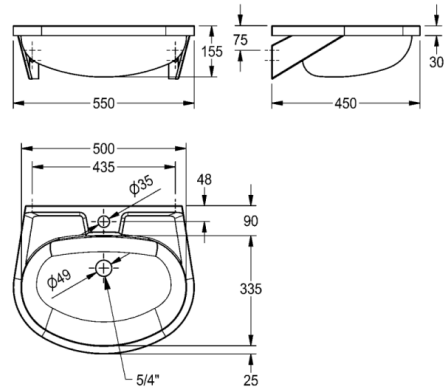

ANIMA Umywalka pojedyncza

LINIA MODELOWA: ANIMA | BS205-M | 2000103080

Umywalki | Umywalki pojedyncze

Umywalka pojedyncza do montażu ściennego. Stal szlachetna, powierzchnia szlifowana matowa, grubość materiału 1 mm. Komora bezspoinowo wstawiana w blat. Kształt owalny. Półka na armaturę o głębokości 90 mm. Z przelewem i otworem na armaturę 35 mm. Odpływ sitkowy G 1 1/4 B, tylny środkowy. Przypawane wsporniki ścienne. Wytłoczone wgłębienie na mydło. W komplecie: wkręty ze stali szlachetnej i kołki rozporowe.

Wymiary 550 × 155 × 450 mm (szer. × wys. × głęb.)

Dane techniczne

Komora - głębokość komory	155.00 mm
Głębokość komory	335.00 mm
Szerokość komory	500.00 mm
Grubość materiału	1.00 mm
Łączna głębokość	450.00 mm
Łączna wysokość	155.00 mm
Łączna szerokość	550.00 mm
Długość wysięgu	190.00 mm
Srednica otworu na armaturę	35.00 mm
Materiał	Stal szlachetna
Kod materiałowy	Stal szlachetna austenityczna 1.4301 V2A
Pozycja otworu na baterię	W środku
Półka na baterię	Tak
Pozycja ujścia	W środku z tyłu
Umiejscowienie komory	W środku
Wykończenie powierzchni miski	SATIN-FINISHED
Kształt miski	Owalny
Kolor	Brak koloru
Liczba komór	1.00000
Przelew	Tak
Tylna krawędź przyścienna	Nie
Syfon w komplecie	Nie
Ścianka tylna	Nie
Wykończenie powierzchni	Matowe
Liczba otworów na baterie	1.00000
Rodzaje zestawów odpływowych	Zawór zatyczkowy
Zestaw odpływowy w komplecie	Tak
Wielkość zaworu odpływowego	DN 32
Umiejscowienie przelewu	Plecy
średnica syfonu	DN 32
Rodzaje umywarek	Umywalka częściowo wbudowana w blat

ANIMA Umywalka pojedyncza

LINIA MODELOWA: ANIMA | BS205-M | 2000103080

Umywalki | Umywalki pojedyncze

Aksesoria opcjonalne

ANIMA Ośłona syfonu

2000058442

BS206
